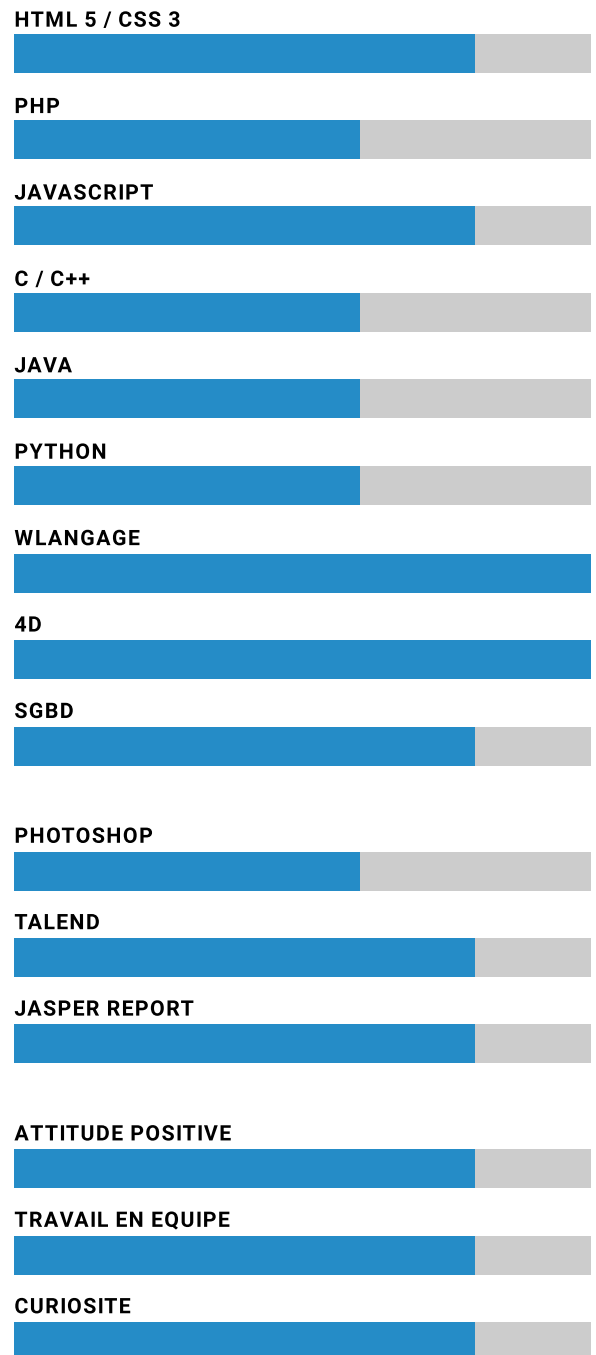

Florian Lega

DEVELOPPEUR

🏠 51 Rue du domaine de villeneuve
35730, Pleurtuit
📞 06.37.45.81.32
@ florian.lega@gmail.com

PARCOURS

COMPÉTENCES

LOISIRS